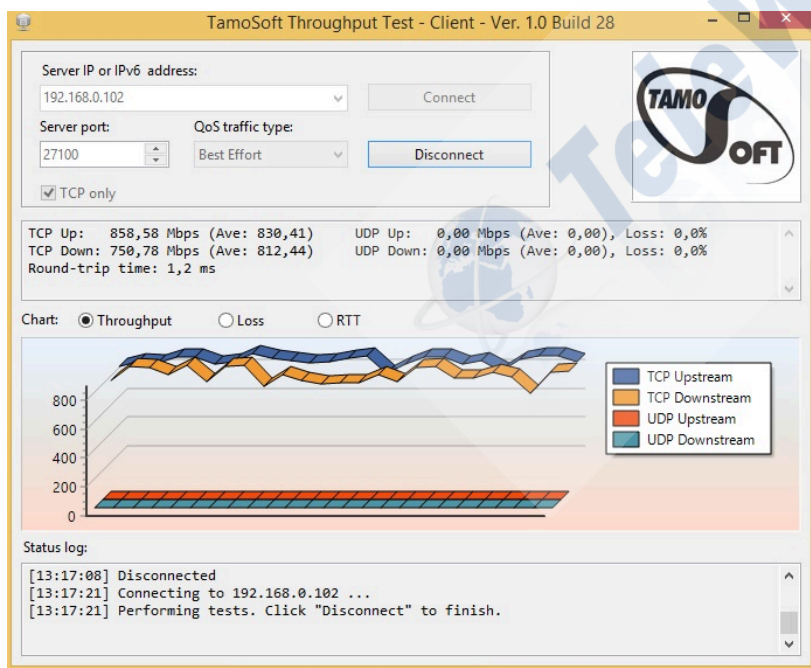

B) Suorituskykytesti LAN-kaapelilla lähiverkossa:

Testiympäristö:

- TW-LTE reititin
- Client-tietokone: Acer Windows 10 -käyttöjärjestelmällä

Näytä tietokoneen perustiedot

Windows-versio

Windows 10 Home
© 2015 Microsoft Corporation.
Kaikki oikeudet pidätetään.

Järjestelmä

Suoritin: Intel(R) Core(TM) i7-4500U CPU @ 1.80GHz
2.40 GHz

Asennettu muisti (RAM): 4,00 Gt (3,88 Gt käytettävissä)

Järjestelmätyyppi: 64-bittinen käyttöjärjestelmä, x64-suoritin

Kynä- ja kosketuslaitteet: Tässä näytössä ei ole käytettävissä kynä- tai kosketussyöte-toimintoja

- Server-tietokone: Asus Windows 8 -käyttöjärjestelmällä

Näytä tietokoneen perustiedot

Windows-versio

Windows 8.1 Pro
© 2013 Microsoft Corporation. Kaikki oikeudet pidätetään.

Windowsin uudella versiolla saat lisää toimintoja

Järjestelmä

Suoritin: Intel(R) Pentium(R) CPU B940 @ 2.00GHz 2.00 GHz

Asennettu muisti (RAM): 8,00 Gt

Järjestelmätyyppi: 64-bittinen käyttöjärjestelmä, x64-suoritin

Kynä- ja kosketuslaitteet: Tässä näytössä ei ole käytettävissä kynä- tai kosketussyöte-toimintoja