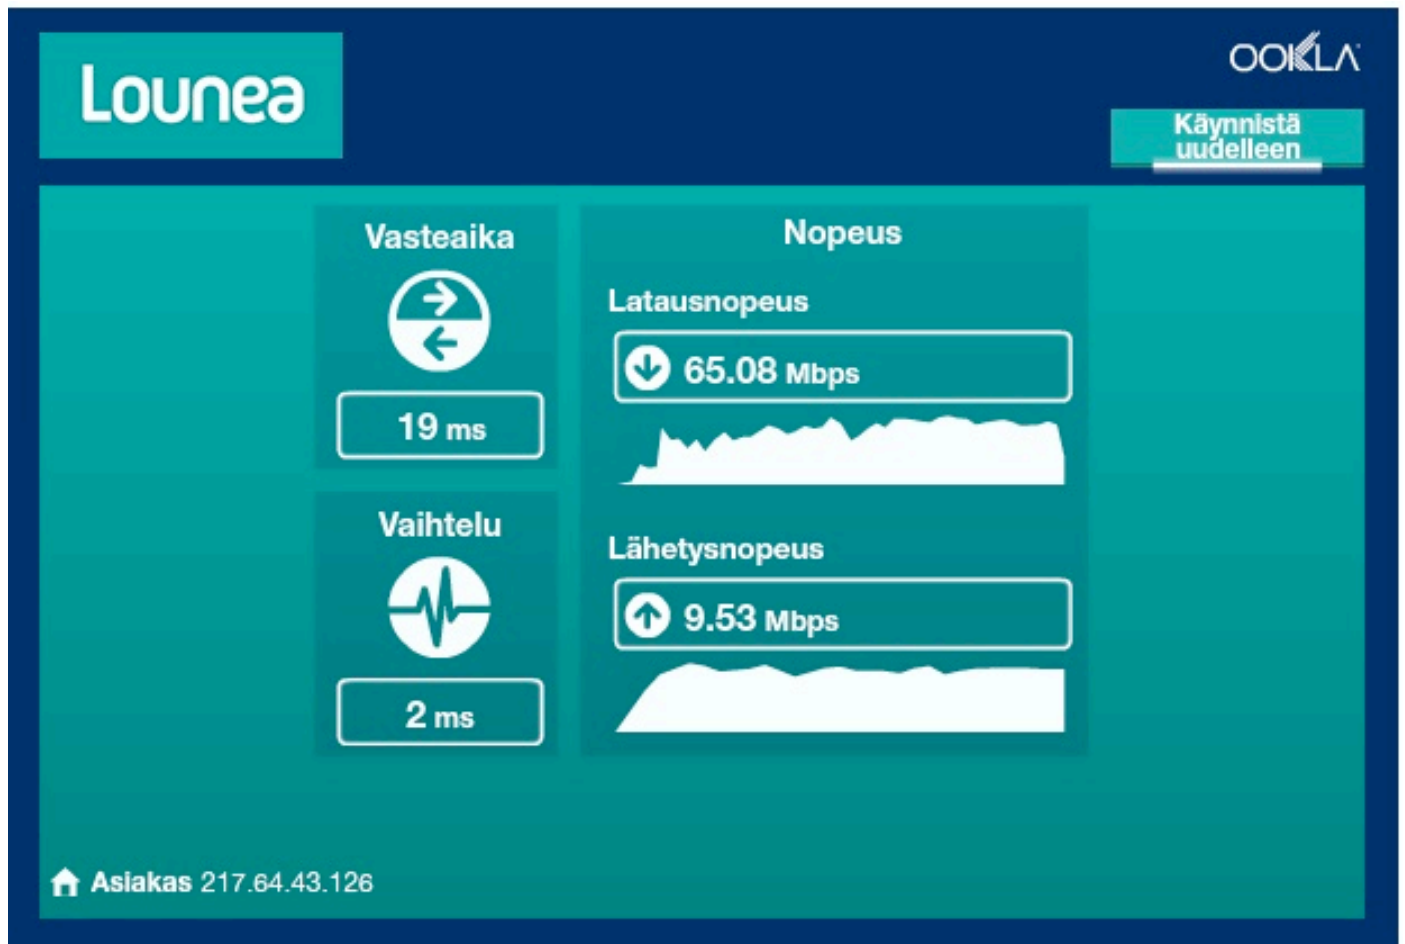

Kirjaudutaan laitteen hallintaohjelmaan osoitteessa 192.168.0.254 (admin / admin)

Valitaan kohta VPN PPTP / Asiakas -> Syötetään tilin tiedot

Nimi: Haluttu nimi (esimerkissä purevpn)

Ulkoverkon ohjelmistorajapinta: Käytössä oleva ohjelmistorajapinta (=ulkoverkon yhteys). Käytettävä yhdyskäytävä on se, jossa näkyy ulkoverkon IP-osoite kohdassa Tietoa laitteesta / Ulkoverkko (esimerkissä usb0)

Klikataan käytä/tallenna

Kun sääntö on muodostunut, klikkaa rasti ruutuihin ”Päälle” sekä ”Yhdyskäytävä”

Järjestelmälokissa ja kohdassa VPN / Asiakasinfo näkyy tieto, kun PureVPN-yhteys on muodostunut

PPTP-tili							
PPTP-palvelin							
Nimi	Päälle	Tila	Yhteystapa	Kohde verkon IP-osoite	Muodostettu	Toiminta	
PPTP-asiakas							
Nimi	Päälle	Tila	Yhteystapa	Kohde verkon IP-osoite	Asiakkaan IP-osoite	Toiminta	
purevpn	<input checked="" type="checkbox"/>	Yhdistetty	Etäyhteys	217.64.42.6 (fi1.purevpn.net)	217.64.42.36	[Sulje]	
[Virkistä]							

HUOMAUTUKSIA:

- Mikäli käytetään LTE/4G-yhteyttä, tulee MTU-koko olla 1500
- DNS-osoitteet laitetaan ulkoverkkoon kiinteäksi 8.8.8.8

Mitattuja nopeuksia

TW-EAV510 AC/LTE

- VDSL-yhteys 100 Mb/10Mb
- PureVPN-palvelin fi1.purevpn.net