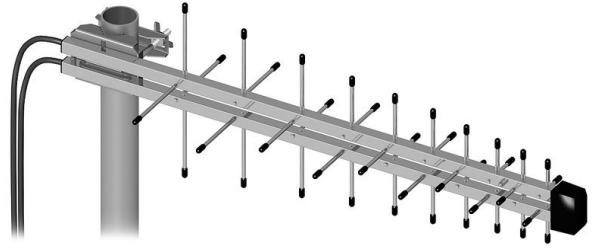

Suuntaava Mimo LTE/3G antenni

Suuntaava Mimo Antenni

GSM/UMTS/3G/4G/WLAN/LTE

-Vahvistus: 5dBi

-Kaapelit mukana: i 2 x 10m + 2xSMAu

-Polarisaatio V+H

-Taajuusalue 800-2170 MHz GSM, DCS,
UMTS, LTE

Tekniset tiedot

Suuntaava Mimo Antenni

GSM/UMTS/3G/4G/WLAN/LTE

-Vahvistus: 5dBi

-Kaapelit mukana: i 2 x 10m + 2xSMAu

-Polarisaatio V+H

-Taajuusalue 800-2170 MHz GSM, DCS, UMTS, LTE

-Kiinnitys: Antenniputkeen